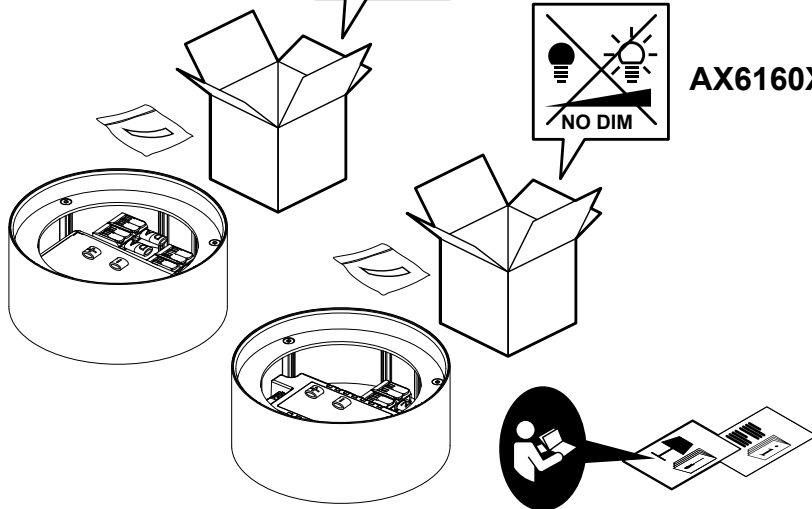

Artemide®

HELGOLAND SMD - CLASS I

design
Carlotta de Bevilacqua

i

Ø 120

AX6150X

AX6160X

Ø 160