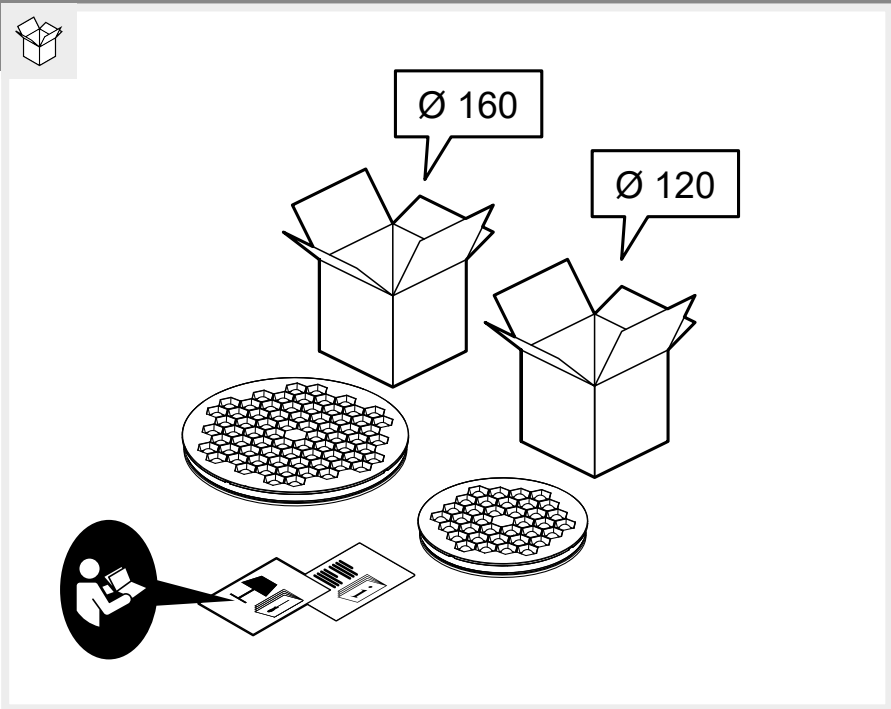

Artemide®

HELGOLAND SMD - CLASS I

design
Carlotta de Bevilacqua

i

Ø 120

AX6150X

AX6160X

Ø 160