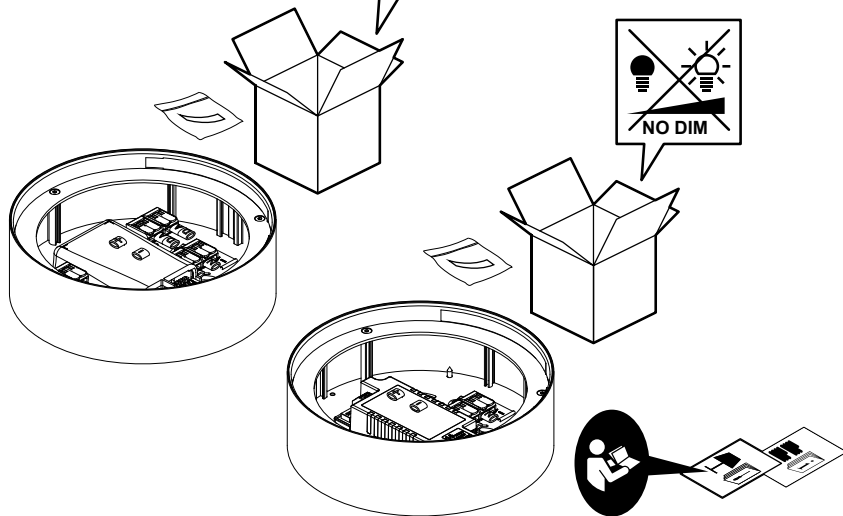

Ø 160

AX6650X

AX6660X