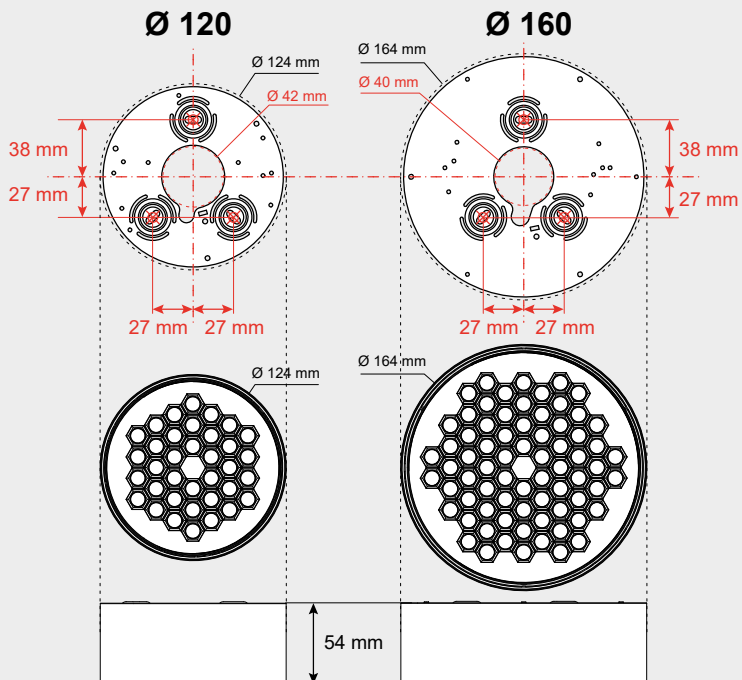

EU / WORLDWIDE

i