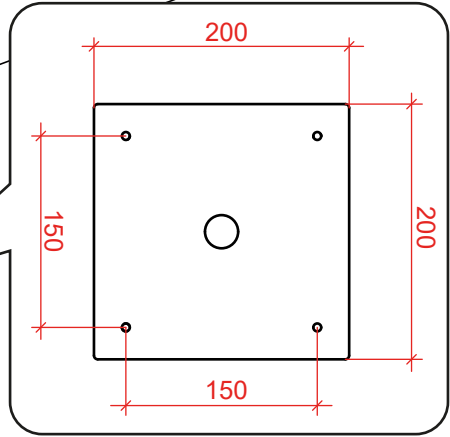

## Walking

design

Carlotta de Bevilacqua

i

1

2

H05RN-F  
H07RN-F

Ø 7 - 13.5 mm