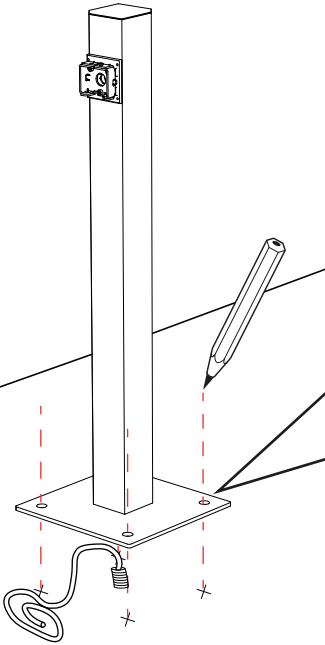

## Walking

design

Carlotta de Bevilacqua

i

1

2

H05RN-F  
H07RN-F

Ø 7 - 13.5 mm