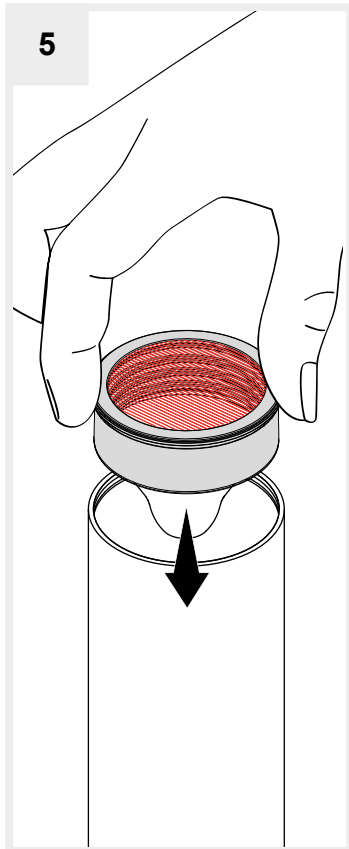

VECTOR 55 ACCESSORIES

i

	A	B	C	D	
1				•	
2	•	•	•		
3	•	•			
4	•	•			
5					•