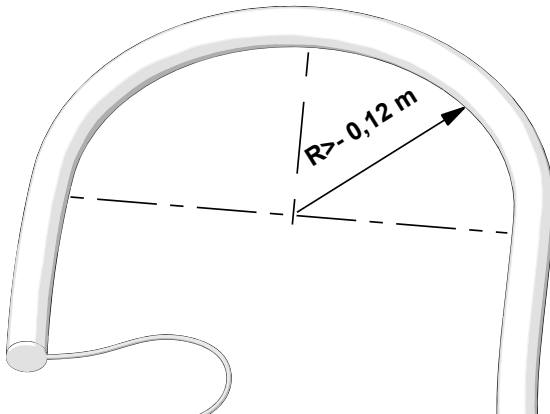

Artemide®

LA LINEA 25

design
BIG

i

La Linea
5 m /
10 m

La Linea
20 m

L= 5 m  x 11 + 

L= 10 m  x 21 + 

L= 20 m  x 64 + 

i

LA LINEA 25 (5 - 10 - 20 m) GENERAL ADVICES

i

i

i

**LA LINEA 25 (20 m) - T4622010
SPECIAL CONFIGURATIONS**

i

i**i**

| Power supply voltage (Vdc) | Appliance | Power [W] | Appliance's cable cross section [mmq] | Appliance's cable length [m] | Extension cable's cross section | Max extension cable's lenght [m] |
|----------------------------|----------------------|-----------|---------------------------------------|------------------------------|---------------------------------|----------------------------------|
| 48V | La Linea 25 5 mt | 62,5 | 0,52 | 2 | 1 | 25 |
| | | | | | 1,5 | 40 |
| | | | | | 2,5 | 65 |
| | | | | | 4 | - |
| | La Linea 25 10 mt | 125 | 0,52 | 2 | 1 | 12 |
| | | | | | 1,5 | 20 |
| | | | | | 2,5 | 32 |
| | | | | | 4 | 52 |
| | La Linea 25 20 mt | 250 | 0,82 | 2 | 1 | 6 |
| | | | | | 1,5 | 10 |
| | | | | | 2,5 | 16 |
| | | | | | 4 | 26 |