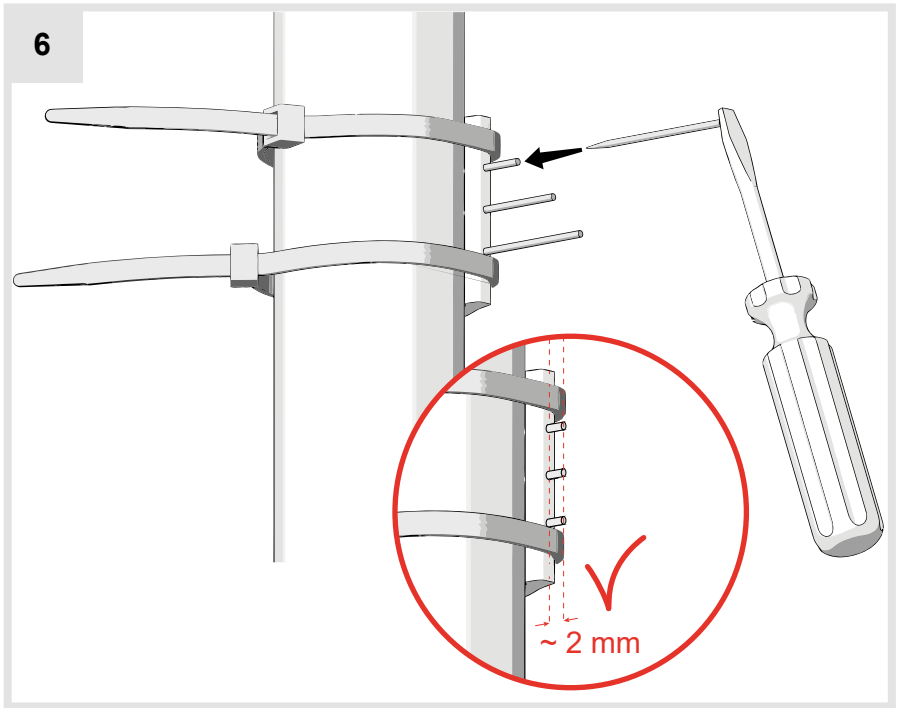

*** <https://media.artemide.com/Template-for-installation-LA-LINEA-25-EARTH.zip>

1

2

3

4

5

8

| RECESSED BARE KIT | | | | |
|-------------------|----------|-----------|--------|-------------------|
| La Linea 25 | | IP20 | IP65 | Instruction Sheet |
| 5m / 10m | 0-10 | x | DV1105 | Y513001714 |
| | DALI | x | DV1106 | Y513001716 |
| | APP+Push | DV1105APP | x | Y513001715 |
| 20m | 0-10 | x | DV1107 | Y513001717 |
| | DALI | x | DV1108 | Y513001719 |
| | APP+Push | DV1107APP | x | Y513001718 |

i**i**

| Power supply voltage (Vdc) | Appliance | Power [W] | Appliance's cable cross section [mmq] | Appliance's cable length [m] | Extension cable's cross section | Max extension cable's lenght [m] |
|----------------------------|----------------------|-----------|---------------------------------------|------------------------------|---------------------------------|----------------------------------|
| 48V | La Linea 25 5 mt | 62,5 | 0,52 | 2 | 1 | 25 |
| | | | | | 1,5 | 40 |
| | | | | | 2,5 | 65 |
| | | | | | 4 | - |
| | La Linea 25 10 mt | 125 | 0,52 | 2 | 1 | 12 |
| | | | | | 1,5 | 20 |
| | | | | | 2,5 | 32 |
| | | | | | 4 | 52 |
| | La Linea 25 20 mt | 250 | 0,82 | 2 | 1 | 6 |
| | | | | | 1,5 | 10 |
| | | | | | 2,5 | 16 |
| | | | | | 4 | 26 |