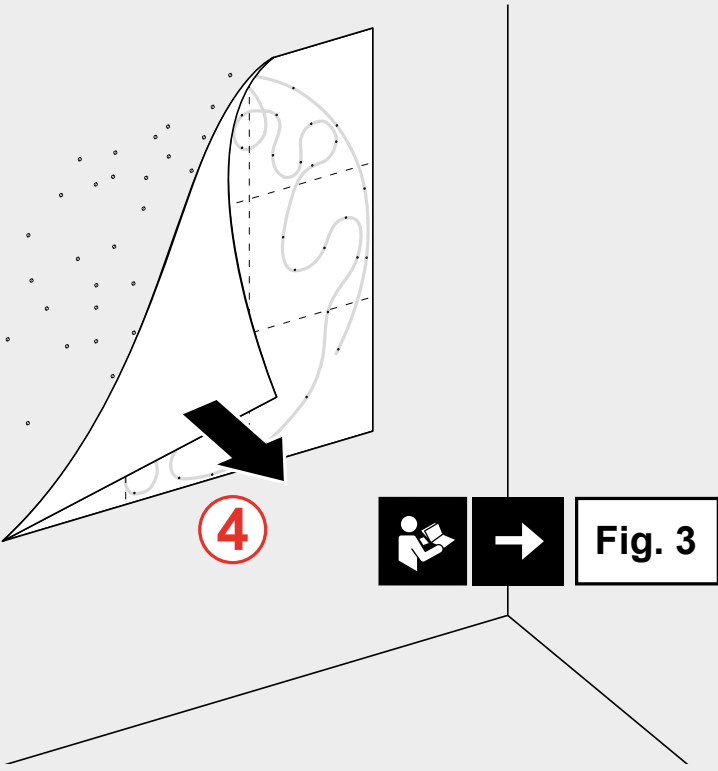

i

**LA LINEA 25 (20 m) - T4622010
SPECIAL CONFIGURATIONS**