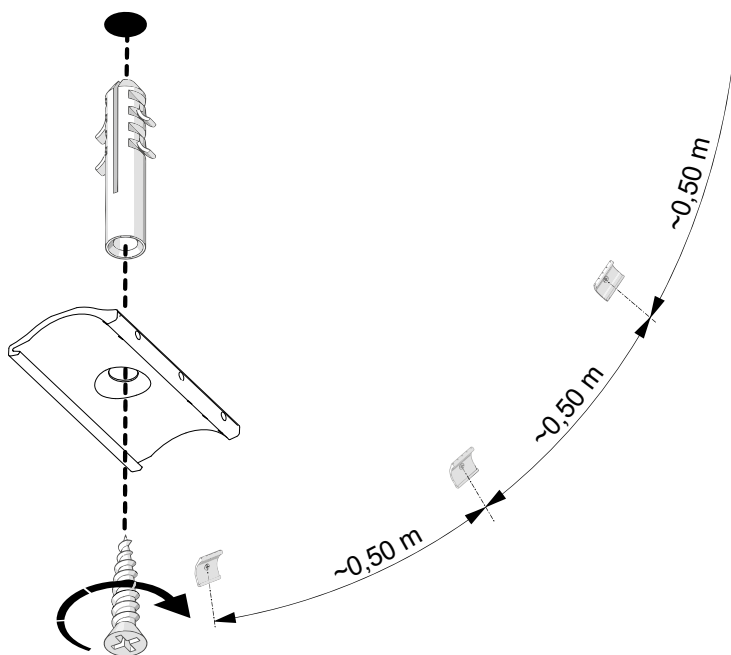

Artemide®

LA LINEA 25

design
BIG

i

La Linea
5 m /
10 m

La Linea
20 m

L= 5 m  x 11 + 

L= 10 m  x 21 + 

*** <https://media.artemide.com/Template-for-installation-LA-LINEA-25-EARTH.zip>

1

2

3

4

5

8

| RECESSED BARE KIT | | | | |
|-------------------|----------|-----------|--------|-------------------|
| La Linea 25 | | IP20 | IP65 | Instruction Sheet |
| 5m / 10m | 0-10 | x | DV1105 | Y513001714 |
| | DALI | x | DV1106 | Y513001716 |
| | APP+Push | DV1105APP | x | Y513001715 |
| 20m | 0-10 | x | DV1107 | Y513001717 |
| | DALI | x | DV1108 | Y513001719 |
| | APP+Push | DV1107APP | x | Y513001718 |

9

| SMD POWER KIT | | | |
|---------------|----------|-------------|-------------------|
| La Linea 25 | | IP20 | Instruction Sheet |
| 5m / 10m | 0-10 | T4691010 | Y513001720 |
| | DALI | T4691110 | Y513001722 |
| | APP+Push | T4691010APP | Y513001721 |

i**i**

| Power supply voltage (Vdc) | Appliance | Power [W] | Appliance's cable cross section [mmq] | Appliance's cable length [m] | Extension cable's cross section | Max extension cable's lenght [m] |
|----------------------------|----------------------|-----------|---------------------------------------|------------------------------|---------------------------------|----------------------------------|
| 48V | La Linea 25 5 mt | 62,5 | 0,52 | 2 | 1 | 25 |
| | | | | | 1,5 | 40 |
| | | | | | 2,5 | 65 |
| | | | | | 4 | - |
| | La Linea 25 10 mt | 125 | 0,52 | 2 | 1 | 12 |
| | | | | | 1,5 | 20 |
| | | | | | 2,5 | 32 |
| | | | | | 4 | 52 |
| | La Linea 25 20 mt | 250 | 0,82 | 2 | 1 | 6 |
| | | | | | 1,5 | 10 |
| | | | | | 2,5 | 16 |
| | | | | | 4 | 26 |