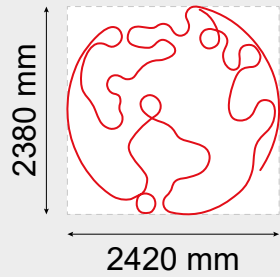

Artemide®

LA LINEA 25

design
BIG

i

La Linea
5 m /
10 m

La Linea
20 m

L= 5 m  x 11 + 

L= 10 m  x 21 + 

L= 20 m  x 64 + 

i

LA LINEA 25 (5 - 10 - 20 m) GENERAL ADVICES

i

i

i

**LA LINEA 25 (20 m) - T4622010
SPECIAL CONFIGURATIONS**

i