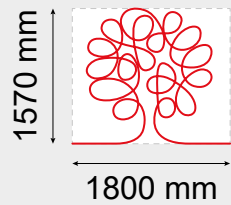

Artemide®

LA LINEA 25

design
BIG

i

La Linea
5 m /
10 m

La Linea
20 m

L= 5 m  x 11 + 

L= 10 m  x 21 + 

L= 20 m  x 64 + 

i

LA LINEA 25 (5 - 10 - 20 m) GENERAL ADVICES

i

i

i

**LA LINEA 25 (20 m) - T4622010
SPECIAL CONFIGURATIONS**

i

i**i**

| Power supply voltage (Vdc) | Appliance | Power [W] | Appliance's cable cross section [mmq] | Appliance's cable length [m] | Extension cable's cross section | Max extension cable's lenght [m] |
|----------------------------|----------------------|-----------|---------------------------------------|------------------------------|---------------------------------|----------------------------------|
| 48V | La Linea 25 5 mt | 62,5 | 0,52 | 2 | 1 | 25 |
| | | | | | 1,5 | 40 |
| | | | | | 2,5 | 65 |
| | | | | | 4 | - |
| | La Linea 25 10 mt | 125 | 0,52 | 2 | 1 | 12 |
| | | | | | 1,5 | 20 |
| | | | | | 2,5 | 32 |
| | | | | | 4 | 52 |
| | La Linea 25 20 mt | 250 | 0,82 | 2 | 1 | 6 |
| | | | | | 1,5 | 10 |
| | | | | | 2,5 | 16 |
| | | | | | 4 | 26 |