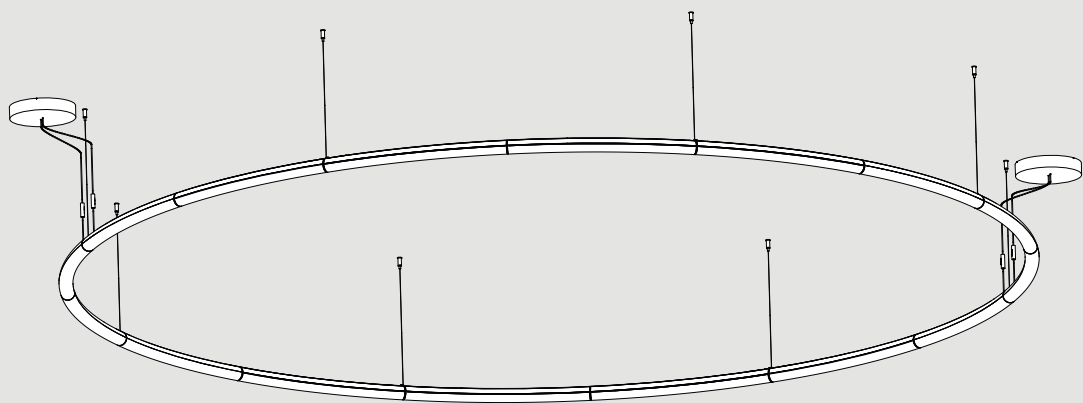

## Alphabet of Light Circular 350

design  
**BIG**

i

Artemide App  
Starting Guide

1

4

5

6

7

8

h min 50 cm - max 150 cm

9

10

11

12

13

**DALI**

20

21

22

23

24

25

26