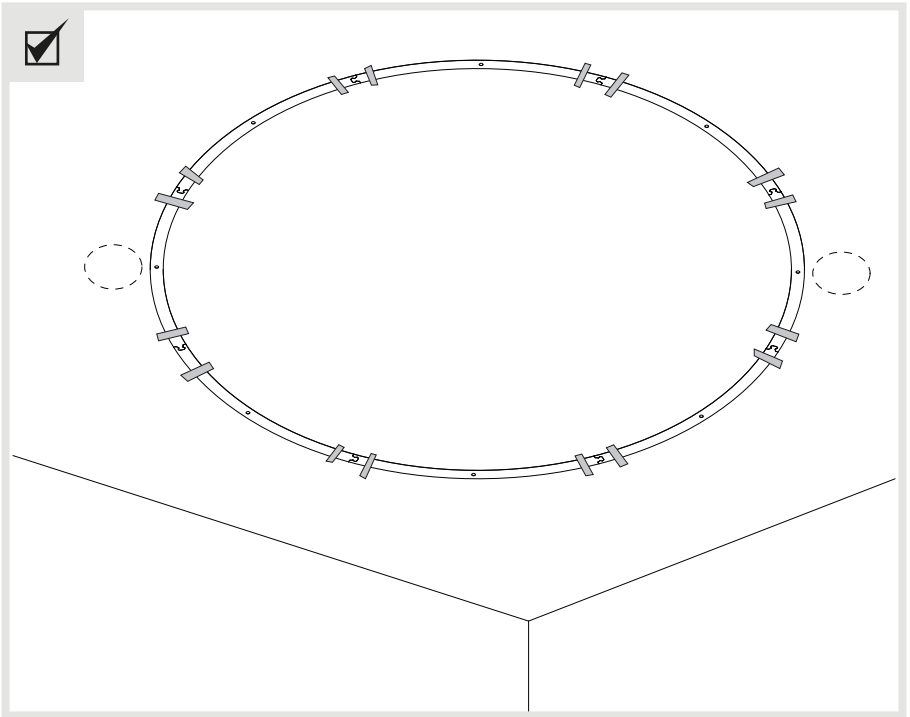

## Alphabet of Light Circular 350

design  
**BIG**

i

Artemide App  
Starting Guide

1

4

5

6

7

8

h min 50 cm - max 150 cm

9

10

11

12

13

**DALI**

20

21

22

23

24

25

26