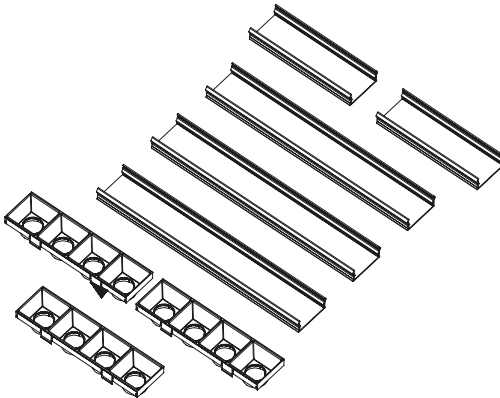

A.39 SHARPING OPTIC UNIT

design
Carlotta de Bevilacqua

AE4000Z

AE4100Z

AE4200Z

AE4300Z

1

2

cod. Y513001089A