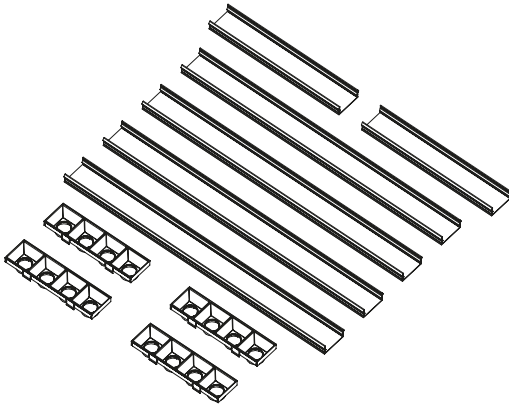

A.39 SHARPING OPTIC UNIT

design
Carlotta de Bevilacqua

AE4000Z

AE4100Z

AE4200Z

AE4300Z

1

2

cod. Y513001089A