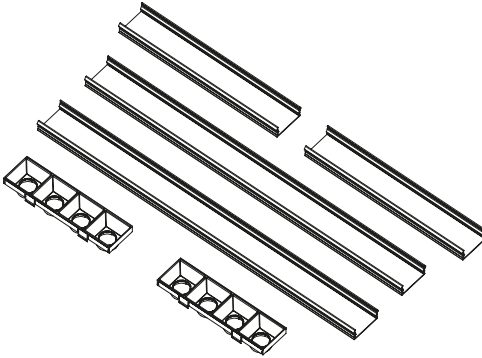

A.39 SHARPING OPTIC UNIT

design
Carlotta de Bevilacqua

AE4000Z

AE4100Z

AE4200Z

AE4300Z

1

2

cod. Y513001089A