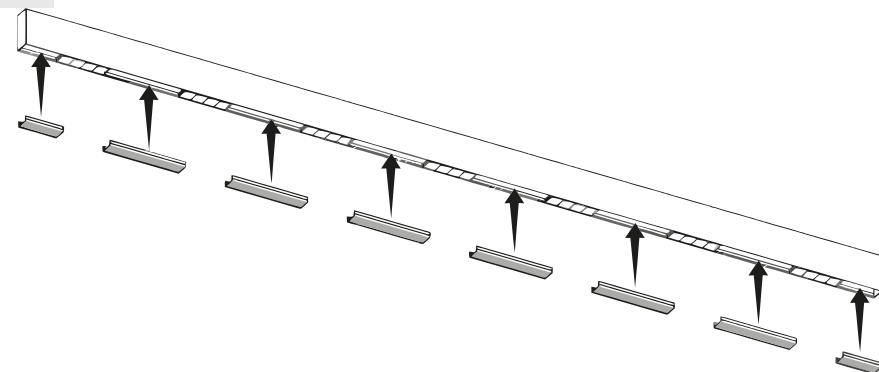

A.39 SHARPING OPTIC UNIT

design
Carlotta de Bevilacqua

AE4000Z

AE4100Z

AE4200Z

AE4300Z

1

2

cod. Y513001089A